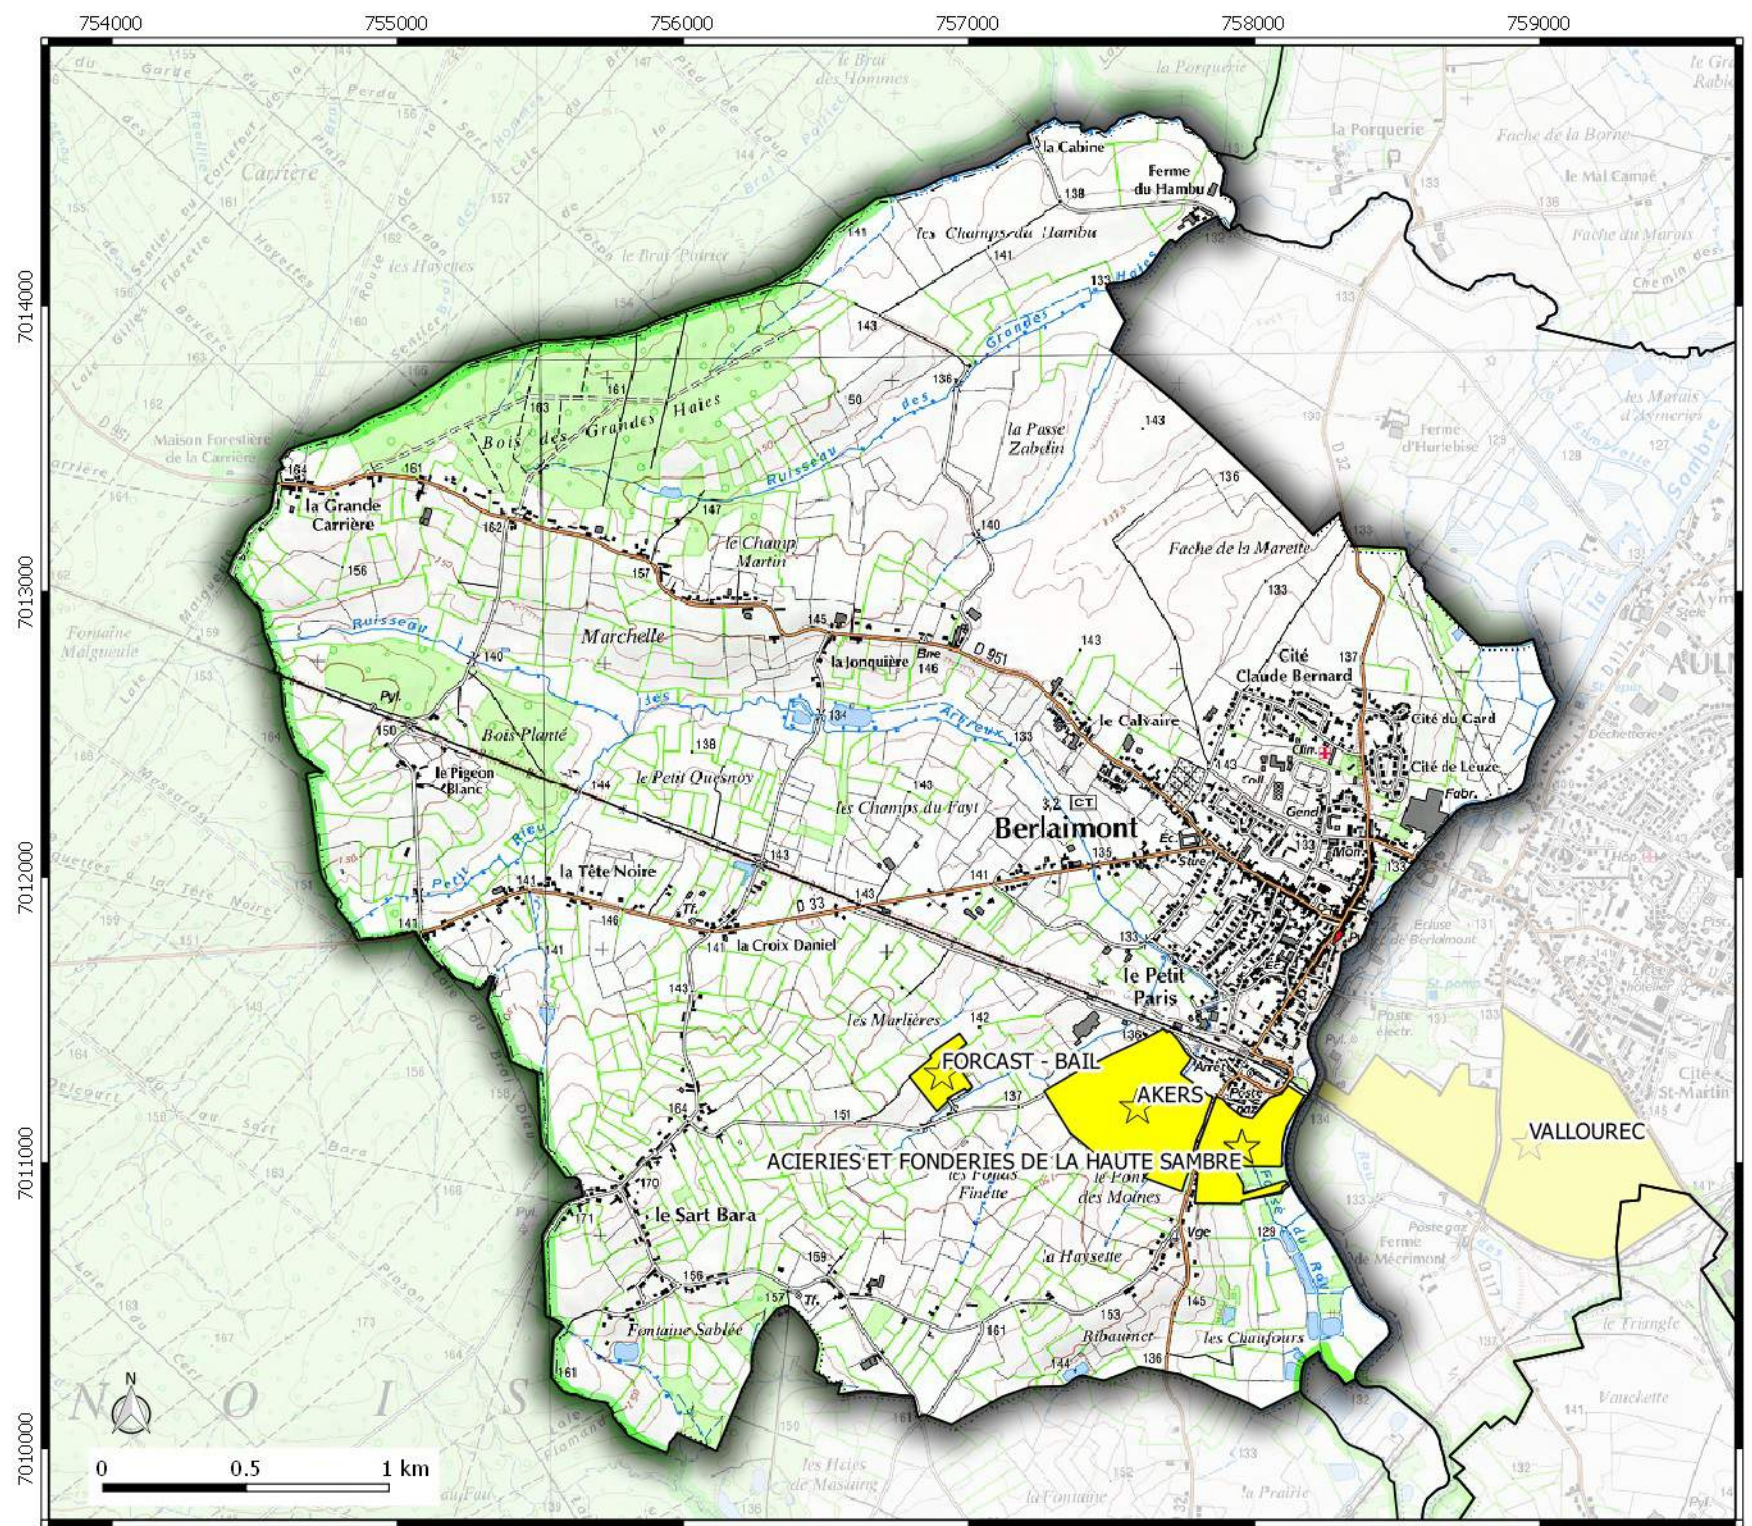

Basol

commune de
FEIGNIES

Légende

-  Site Basol (point)
-  Site Basol (surface)

Basol

commune de
BERLAIMONT

Légende

-  Site Basol (point)
-  Site Basol (surface)

**Direction
Départementale
des Territoires
et de la Mer du Nord**
 D.D.T.M 59

Service Urbanisme et Connaissances des Territoires
 Pôle Gestion et valorisation des données

Basol
 commune de
LOUVROIL

Légende
 Site Basol (point)
 Site Basol (surface)