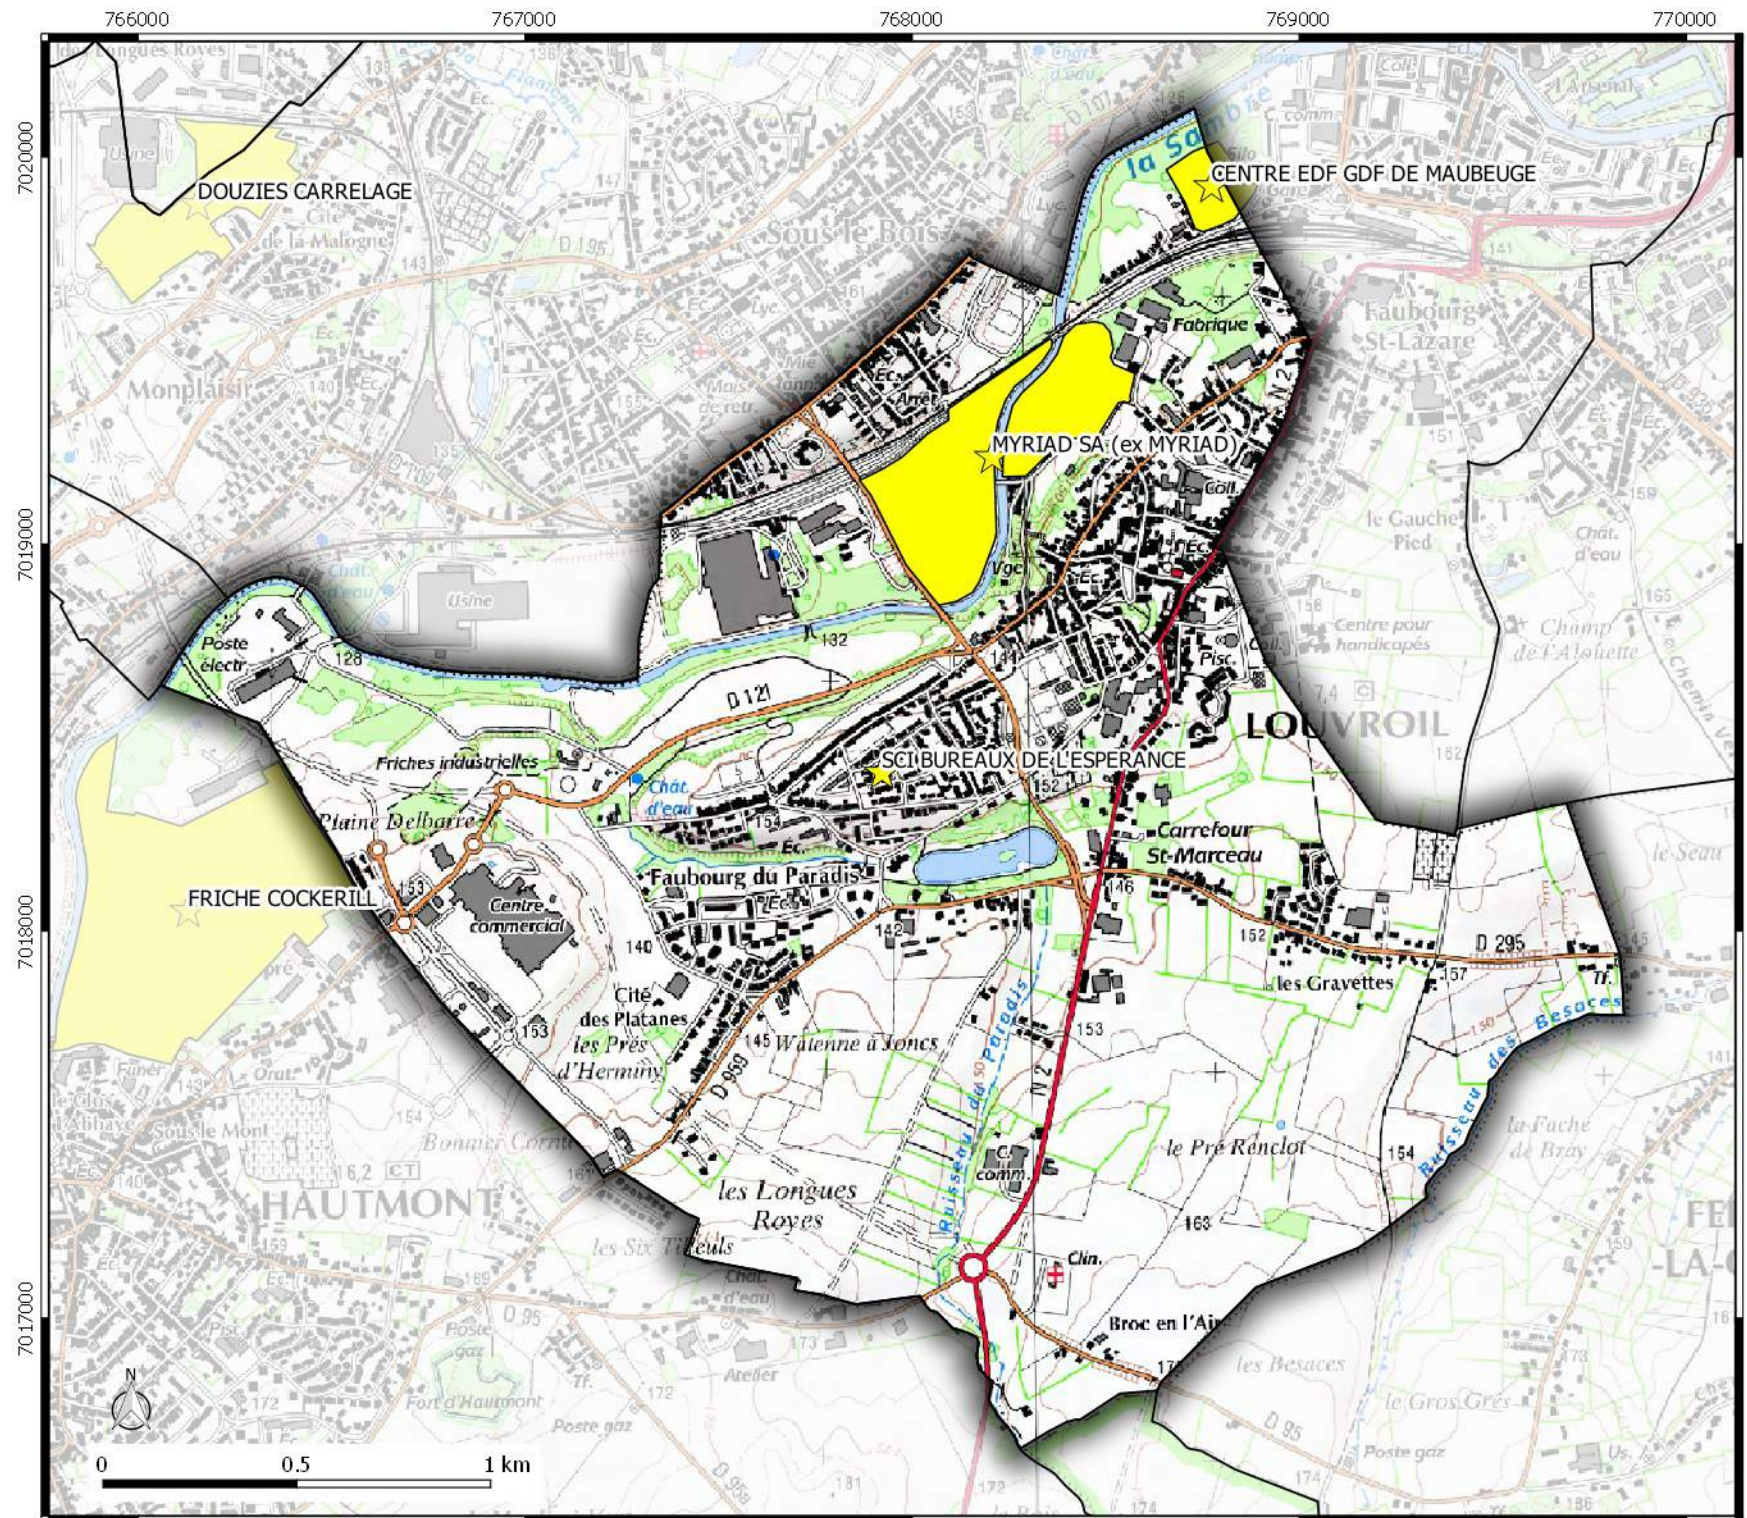

**Direction
Départementale
des Territoires
et de la Mer du Nord**
D.D.T.M 59

Service Urbanisme et Connaissances des Territoires
Pôle Gestion et valorisation des données

Basol
commune de
LOUVROIL

Légende
Site Basol (point)
Site Basol (surface)

Date de mise à jour : 01/03/2017