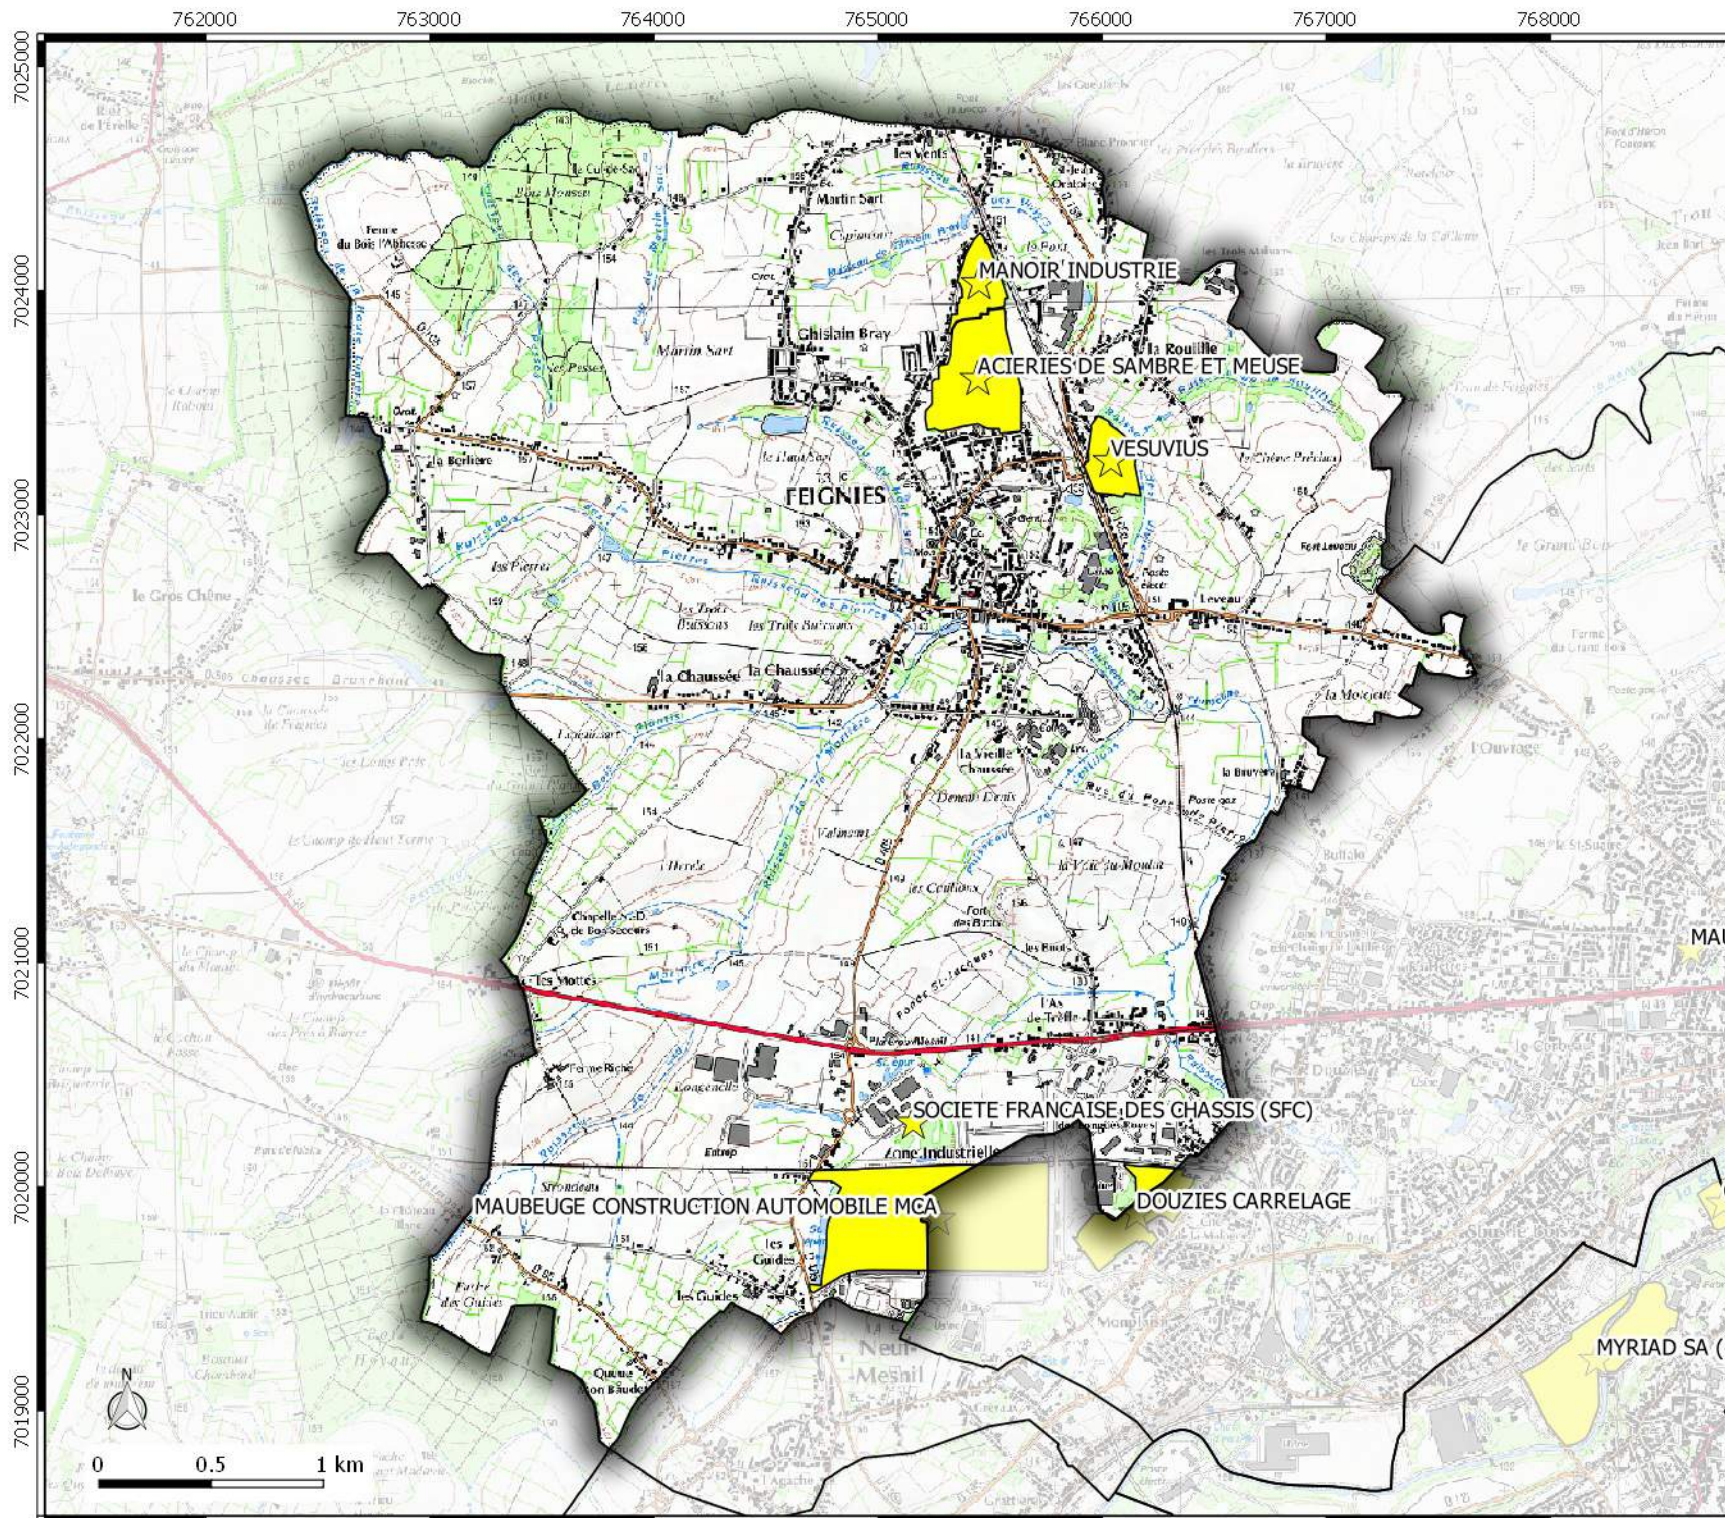

Basol

commune de
FEIGNIES

Légende

-  Site Basol (point)
-  Site Basol (surface)

Basol

commune de
BERLAIMONT

Légende

-  Site Basol (point)
-  Site Basol (surface)

**Direction
Départementale
des Territoires
et de la Mer du Nord**
 D.D.T.M 59

Service Urbanisme et Connaissances des Territoires
 Pôle Gestion et valorisation des données

Basol
 commune de
LOUVROIL

Légende
 Site Basol (point)
 Site Basol (surface)