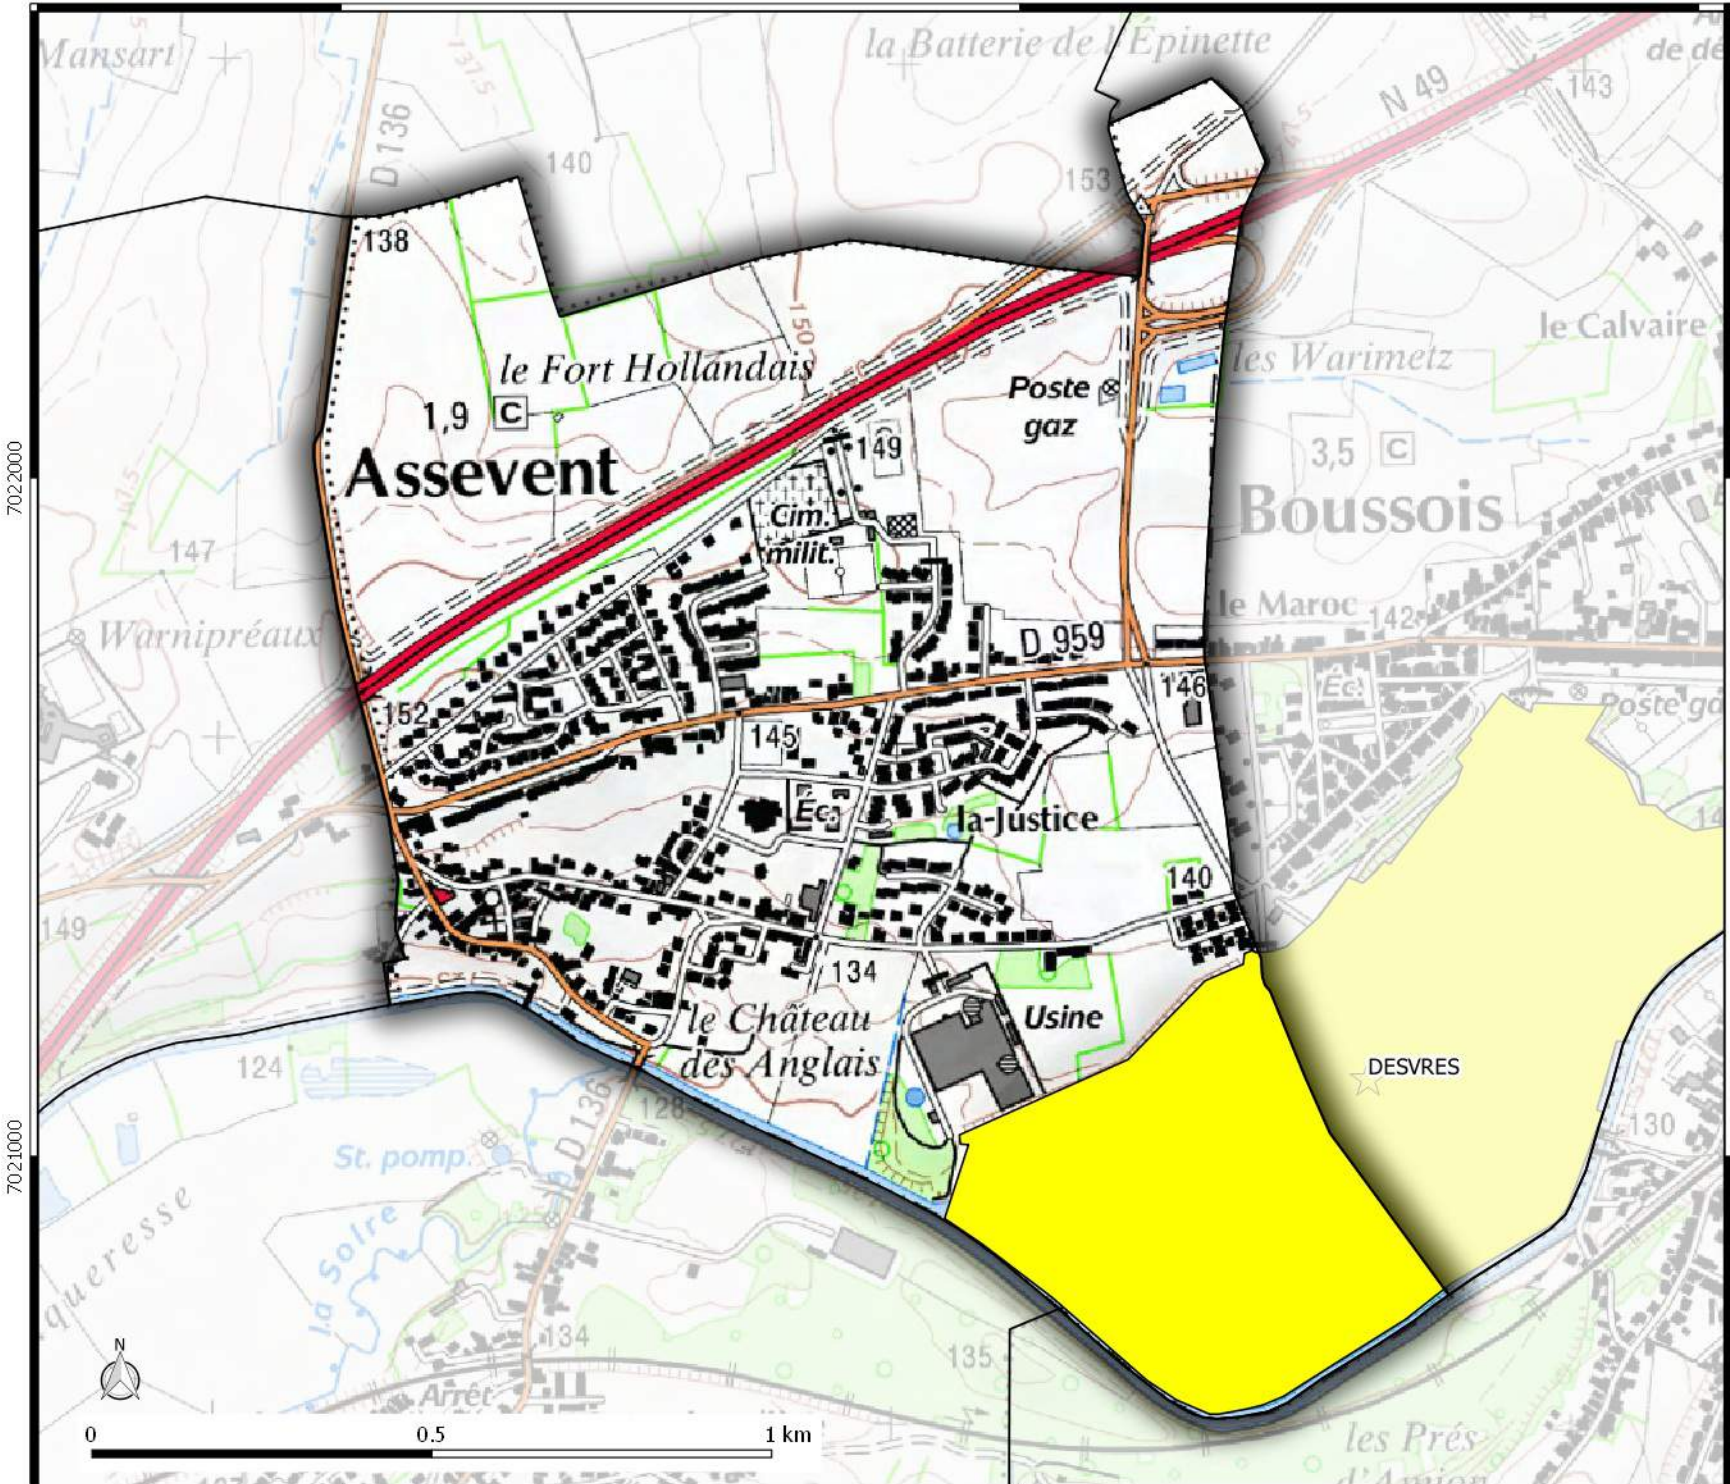

Direction
Départementale
des Territoires
et de la Mer du Nord
D.D.T.M 59

Service Urbanisme et Connaissances des Territoires
Pôle Gestion et valorisation des données

Basol
commune de
ASSEVENT

Légende

- Site Basol (point)
- Site Basol (surface)