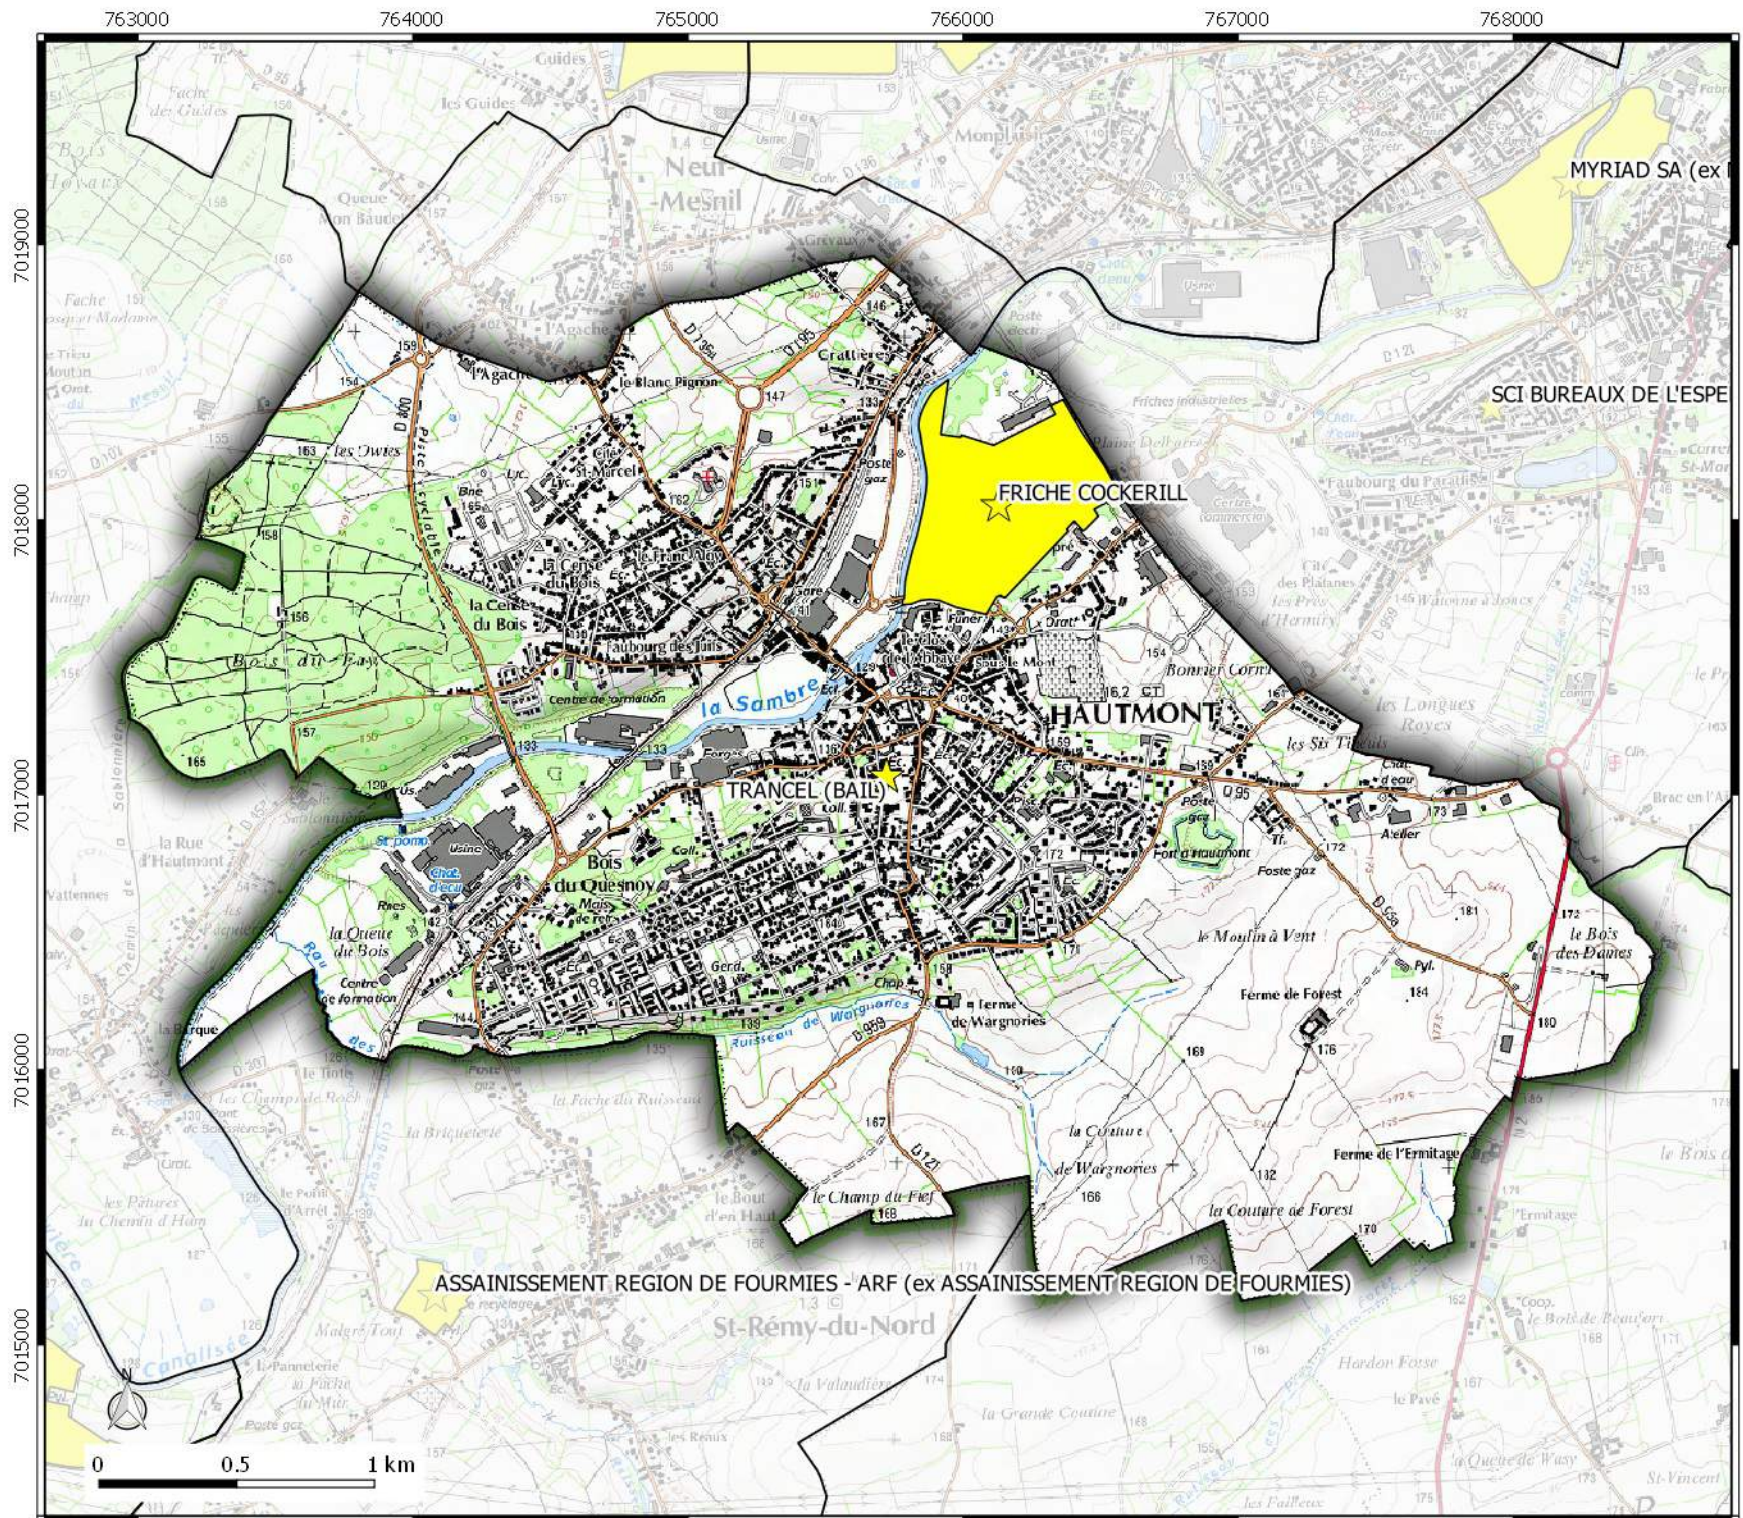

**Direction
Départementale
des Territoires
et de la Mer du Nord**
D.D.T.M 59

Service Urbanisme et Connaissances des Territoires
Pôle Gestion et valorisation des données

Basol
commune de
HAUTMONT

Légende
Site Basol (point)
Site Basol (surface)

Date de mise à jour : 01/03/2017