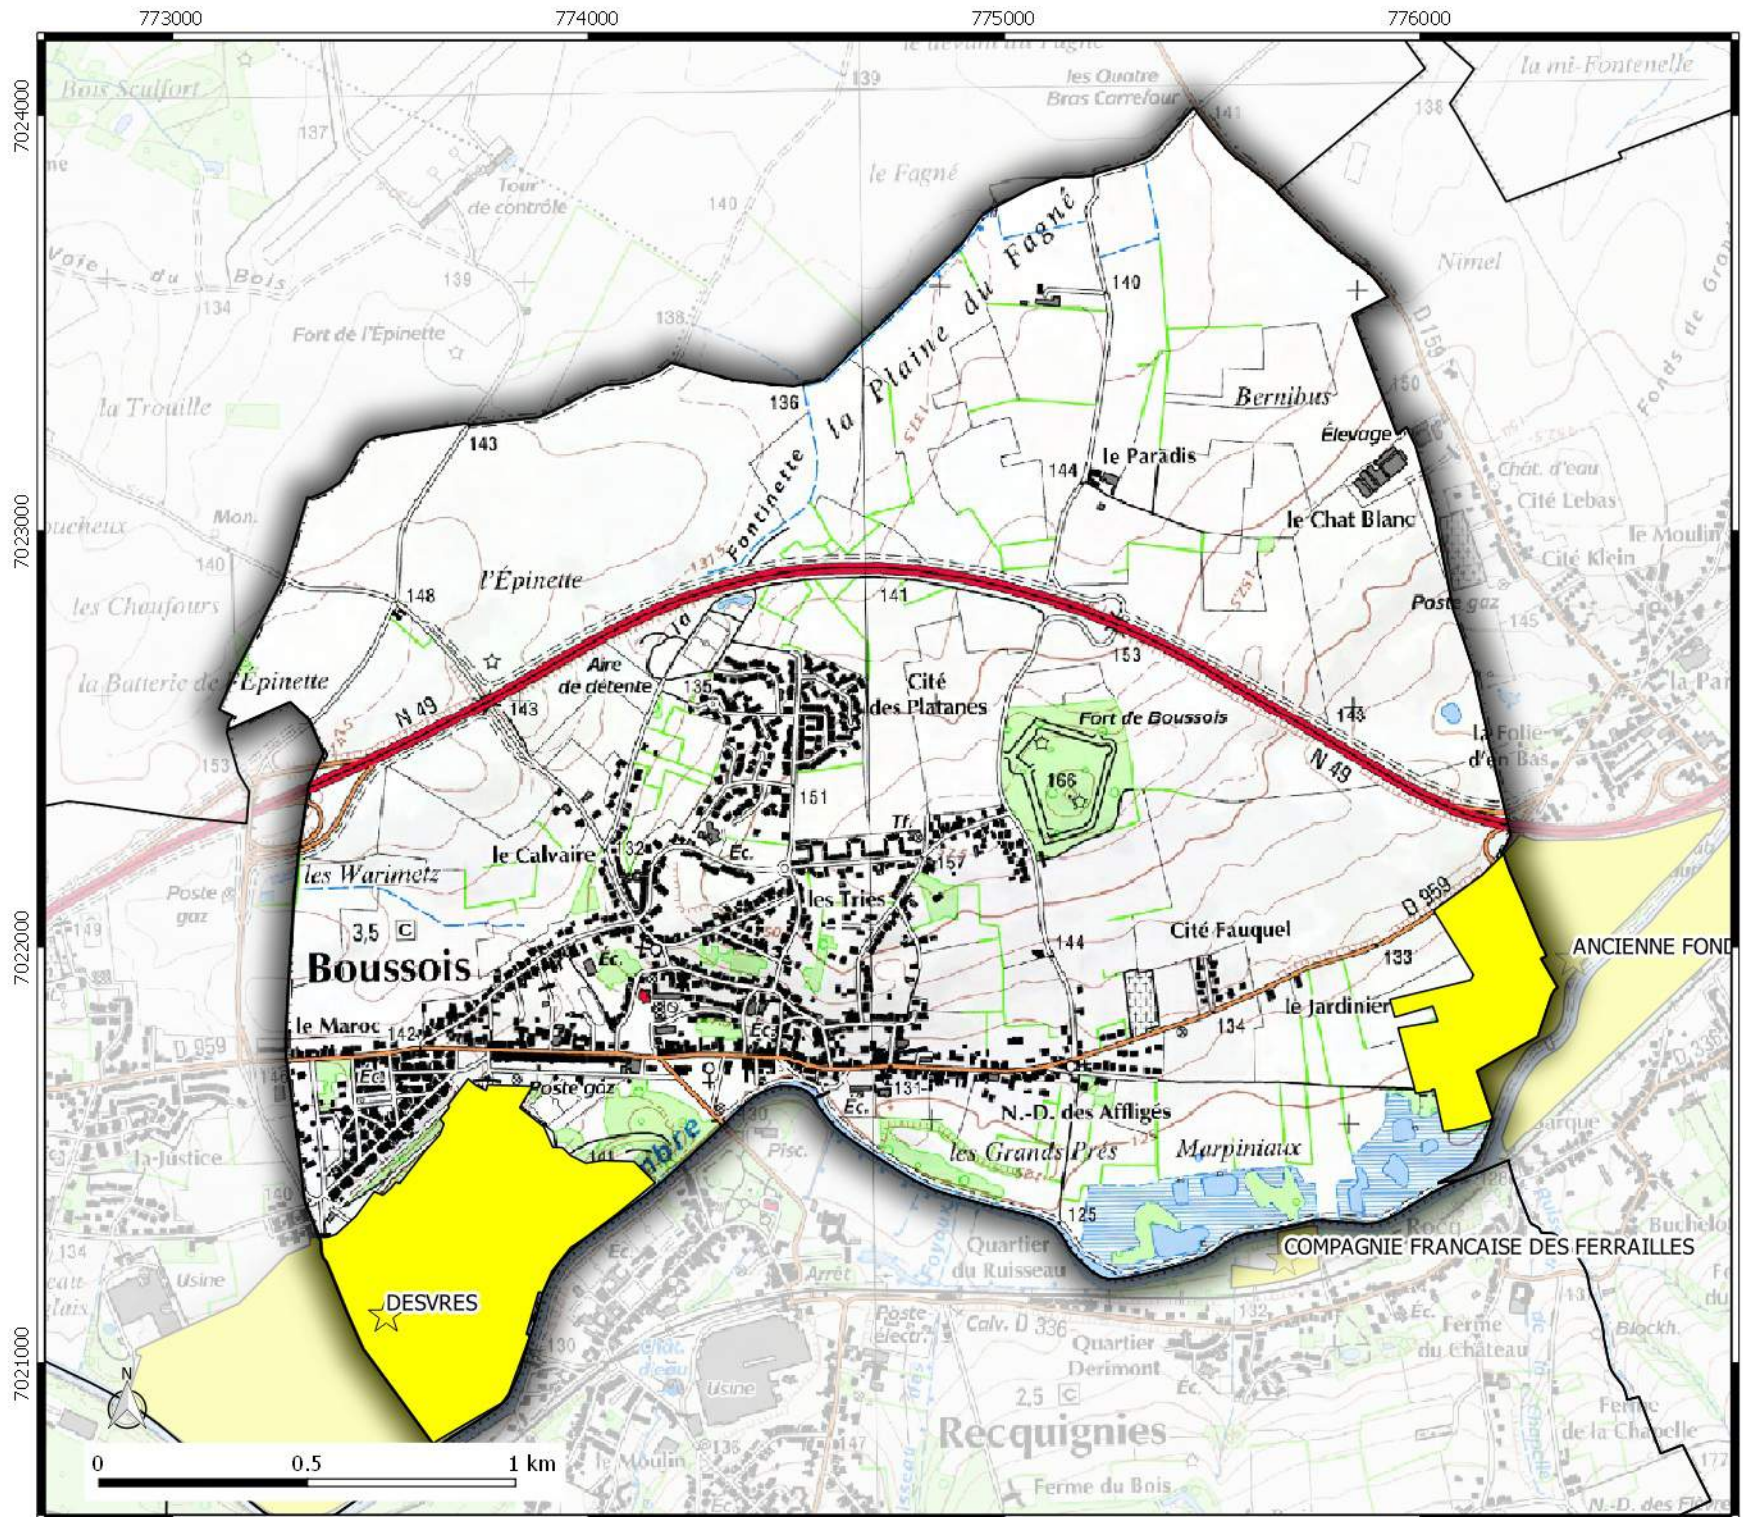

**Direction
Départementale
des Territoires
et de la Mer du Nord**
D.D.T.M 59

Service Urbanisme et Connaissances des Territoires
Pôle Gestion et valorisation des données

Basol
commune de
BOUSSOIS

Légende
Site Basol (point)
Site Basol (surface)

Date de mise à jour : 01/03/2017