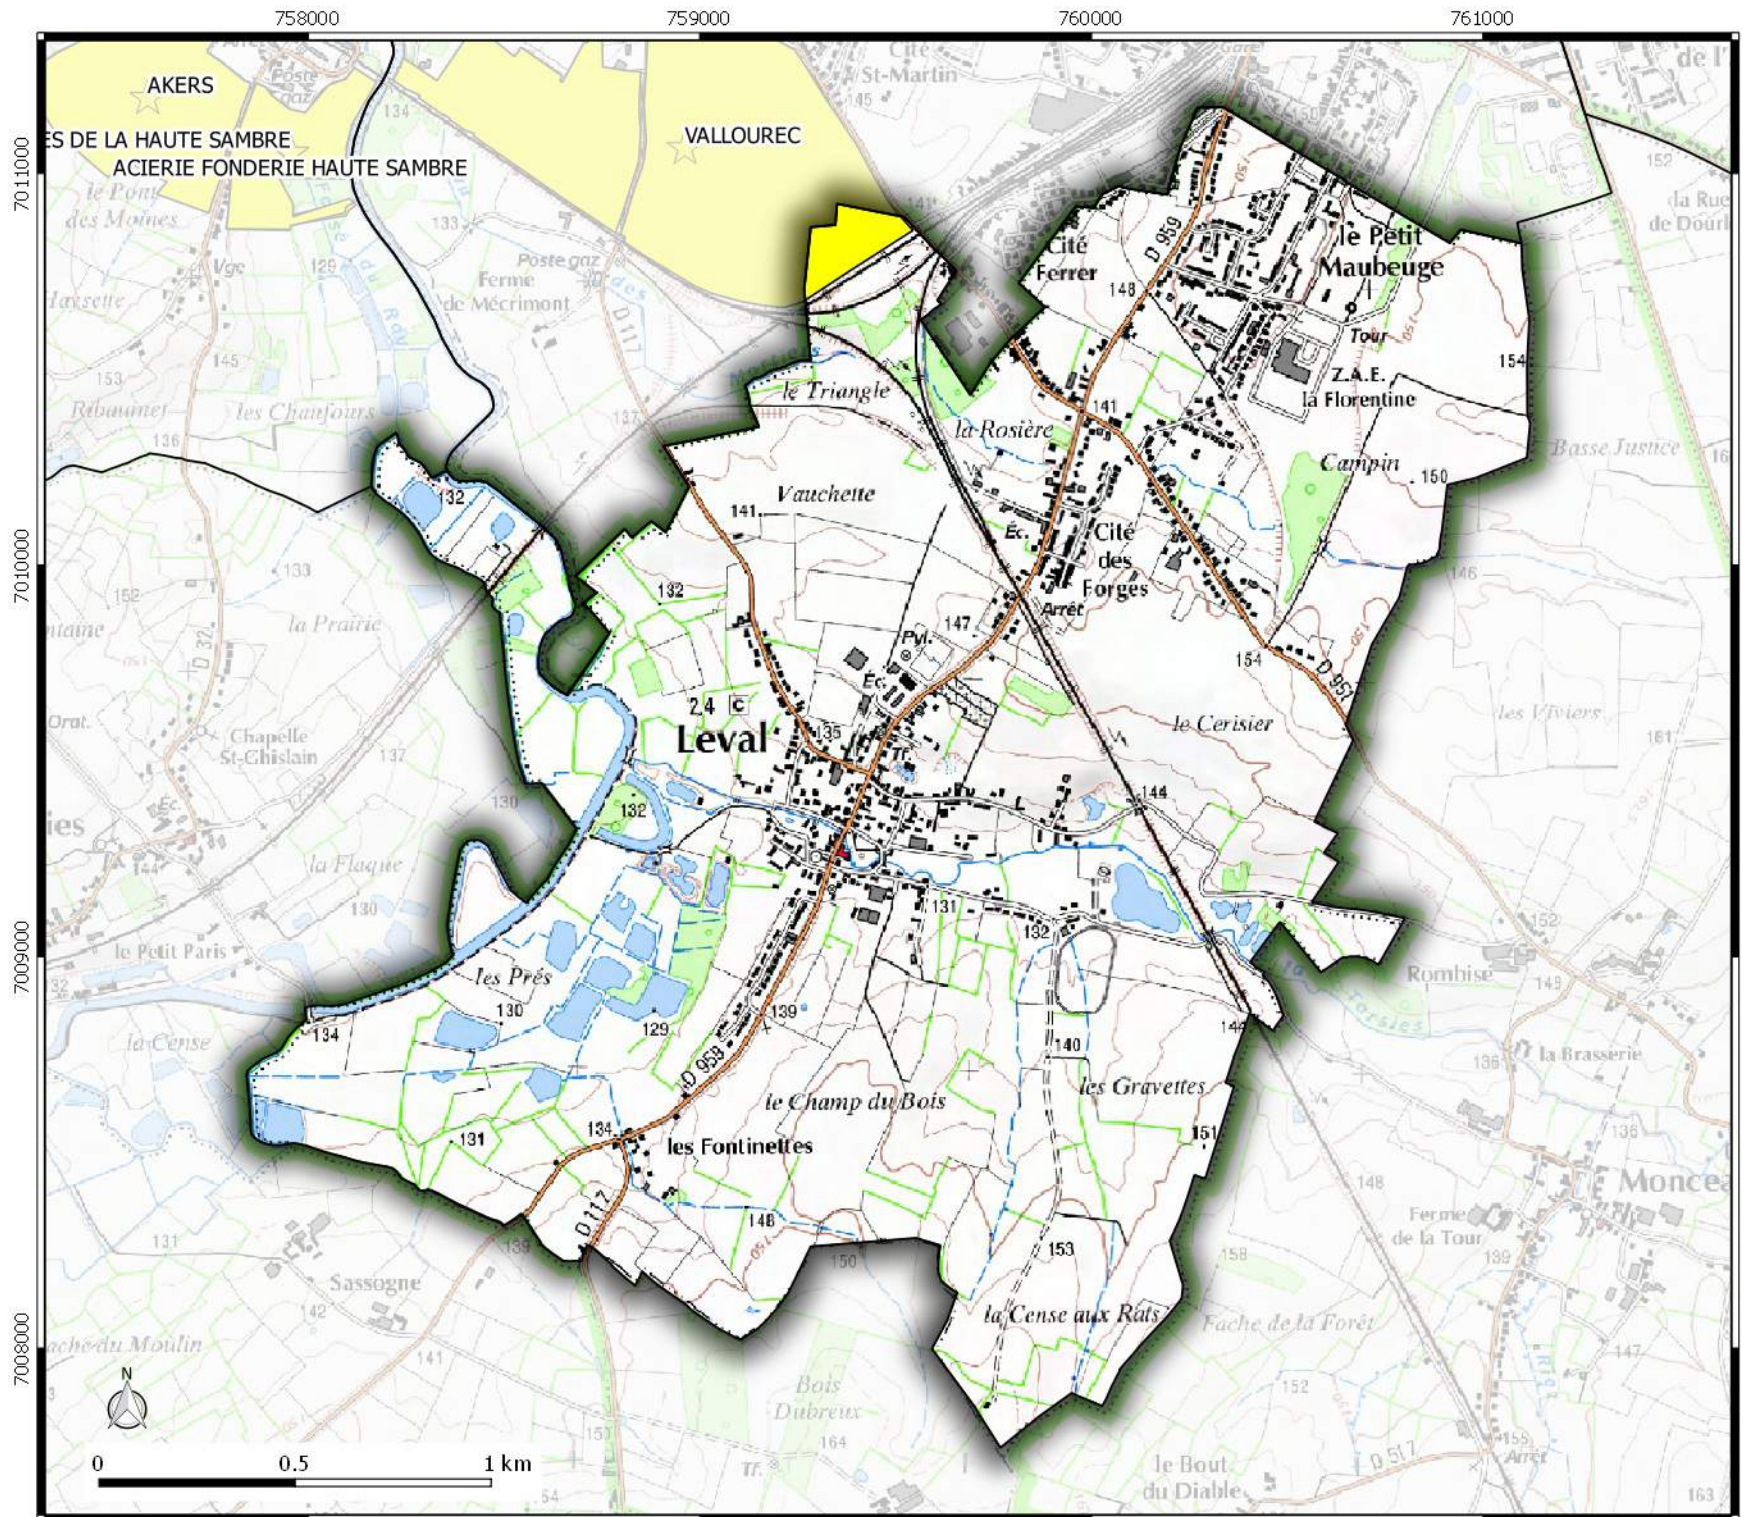

**Direction
Départementale
des Territoires
et de la Mer du Nord**
D.D.T.M 59

Service Urbanisme et Connaissances des Territoires
Pôle Gestion et valorisation des données

Basol
commune de
LEVAL

Légende
Site Basol (point)
Site Basol (surface)

Date de mise à jour : 01/03/2017