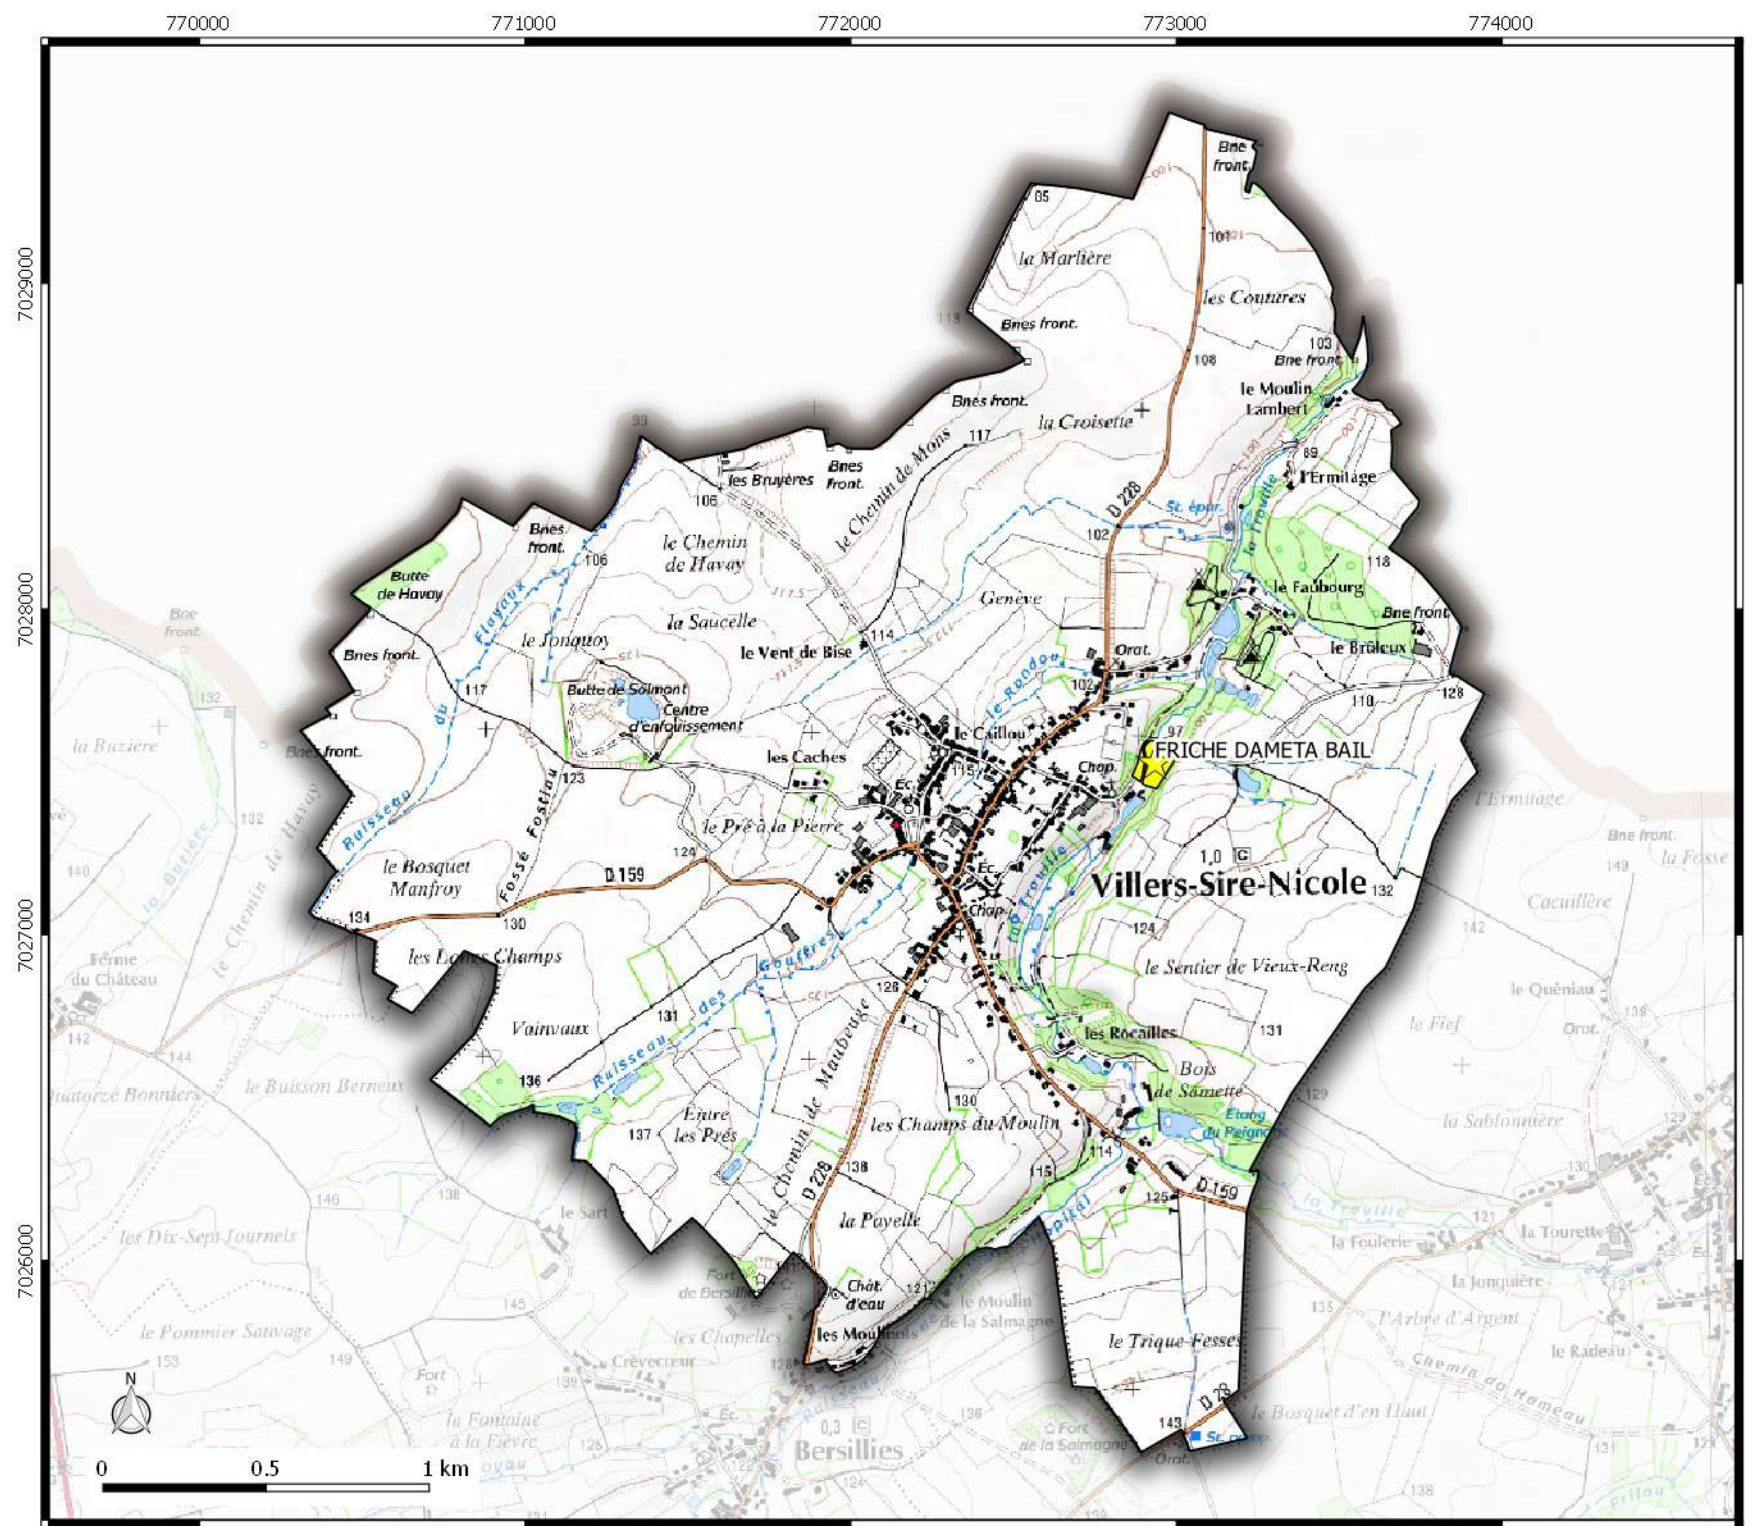

Basol
 commune de
BOUSSOIS

Légende
 Site Basol (point)
 Site Basol (surface)

Date de mise à jour : 01/03/2017

Basol
 commune de
JEUMONT

Légende

-  Site Basol (point)
-  Site Basol (surface)

Basol

commune de
VILLERS-SIRE-NICOLE

Légende

-  Site Basol (point)
-  Site Basol (surface)

Basol

commune de
FERRIERE-LA-GRANDE

Légende

-  Site Basol (point)
-  Site Basol (surface)

**Direction
Départementale
des Territoires
et de la Mer du Nord**
 D.D.T.M 59