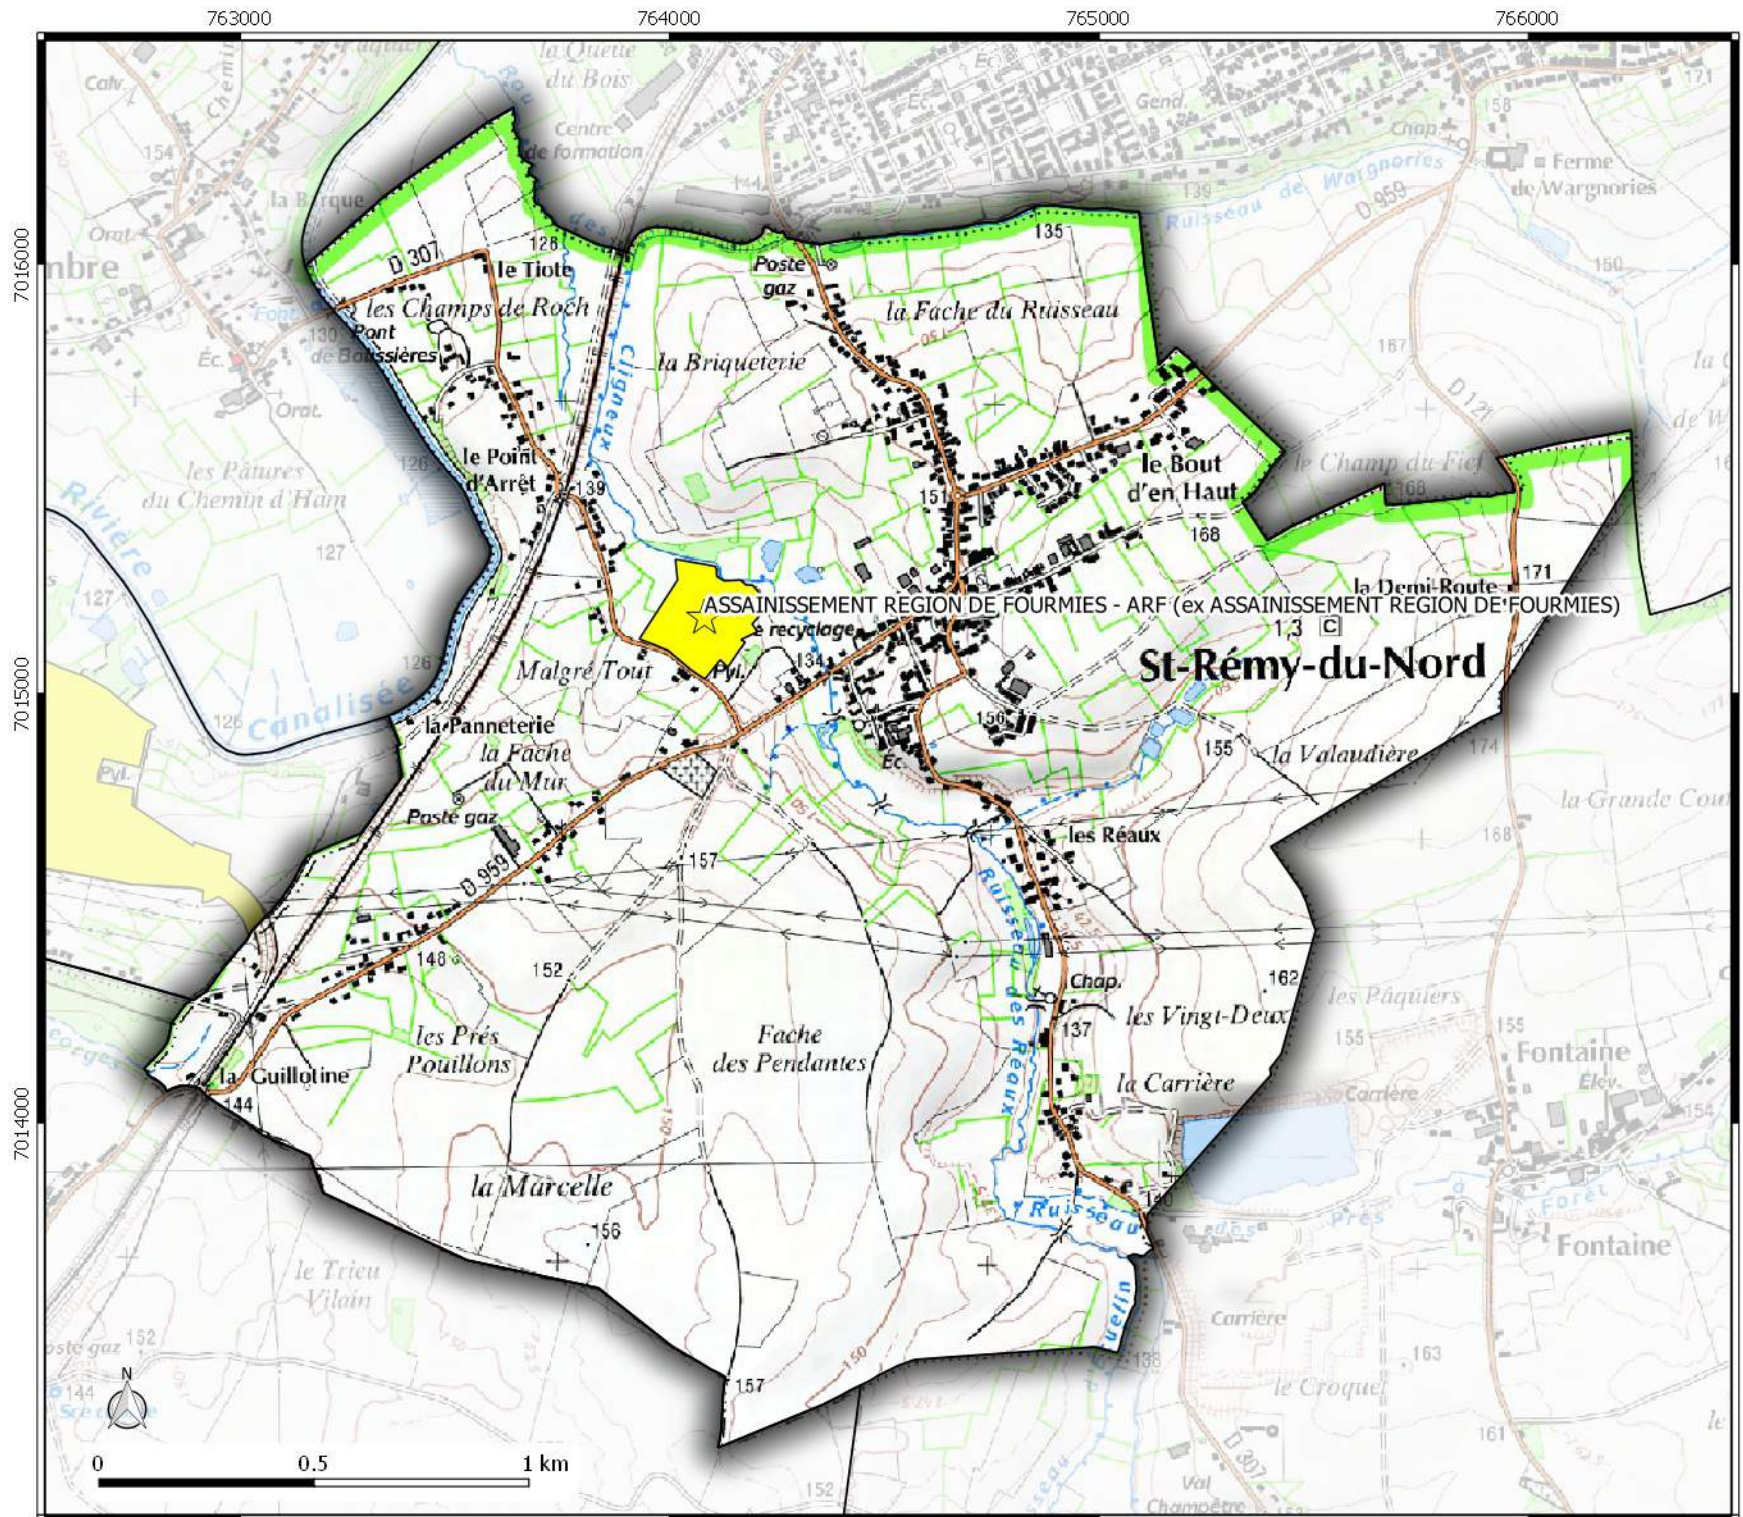

Direction
Départementale
des Territoires
et de la Mer du Nord
D.D.T.M 59

Service Urbanisme et Connaissances des Territoires
Pôle Gestion et valorisation des données

Basol
commune de
SAINT-REMY-DU-NORD

Légende
Site Basol (point)
Site Basol (surface)

Date de mise à jour : 01/03/2017